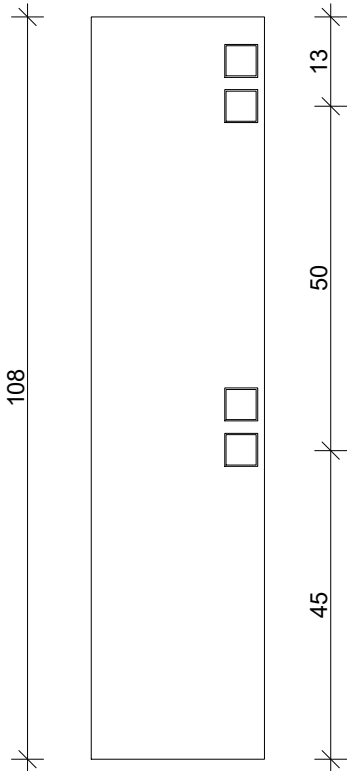

ZG4S
45x108x27 (BxHxT)

RAL 9016

TOP

SEITENANSICHT

FRONT

TÜRE INNEN

INNENANSICHT