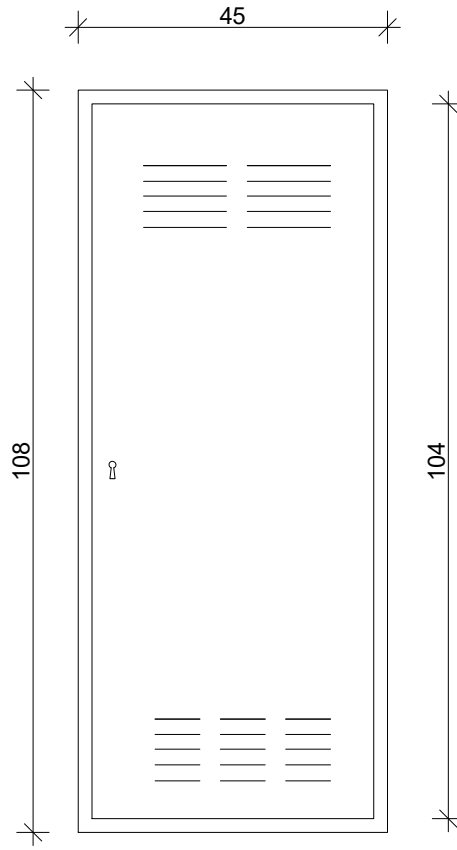

ZG4S
45x108x27 (BxHxT)

RAL 9016

TOP

SEITENANSICHT

FRONT

TÜRE INNEN

INNENANSICHT