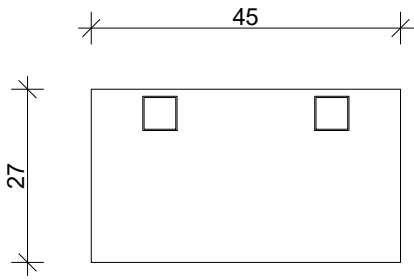

ZG4S
45x108x27 (BxHxT)

RAL 9016

TOP

SEITENANSICHT

FRONT

TÜRE INNEN

INNENANSICHT