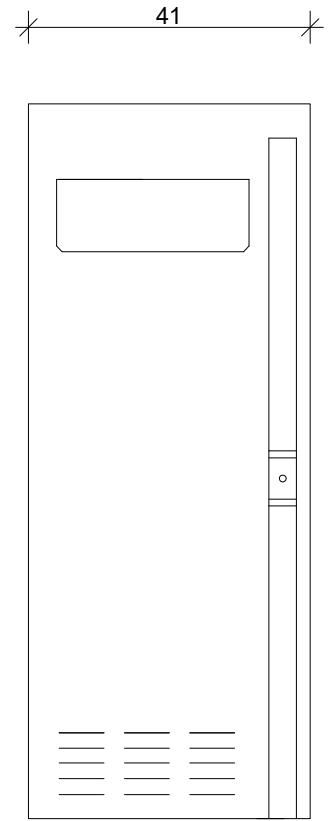

ZG4S
45x108x27 (BxHxT)

RAL 9016

TOP

SEITENANSICHT

FRONT

TÜRE INNEN

INNENANSICHT