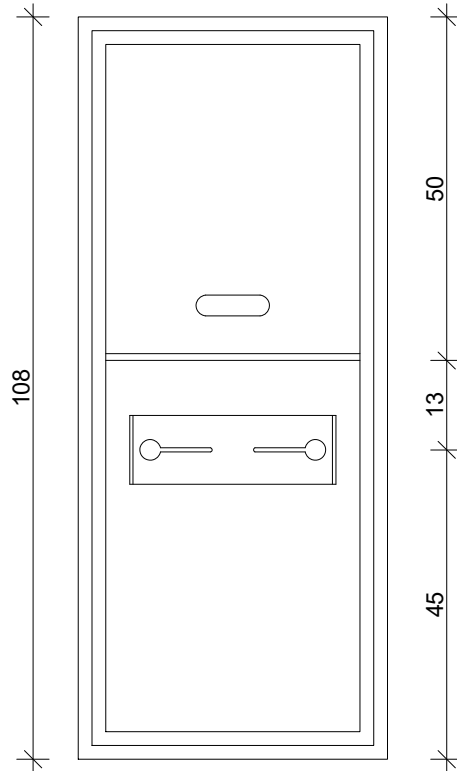

ZG4S
45x108x27 (BxHxT)

RAL 9016

TOP

SEITENANSICHT

FRONT

TÜRE INNEN

INNENANSICHT